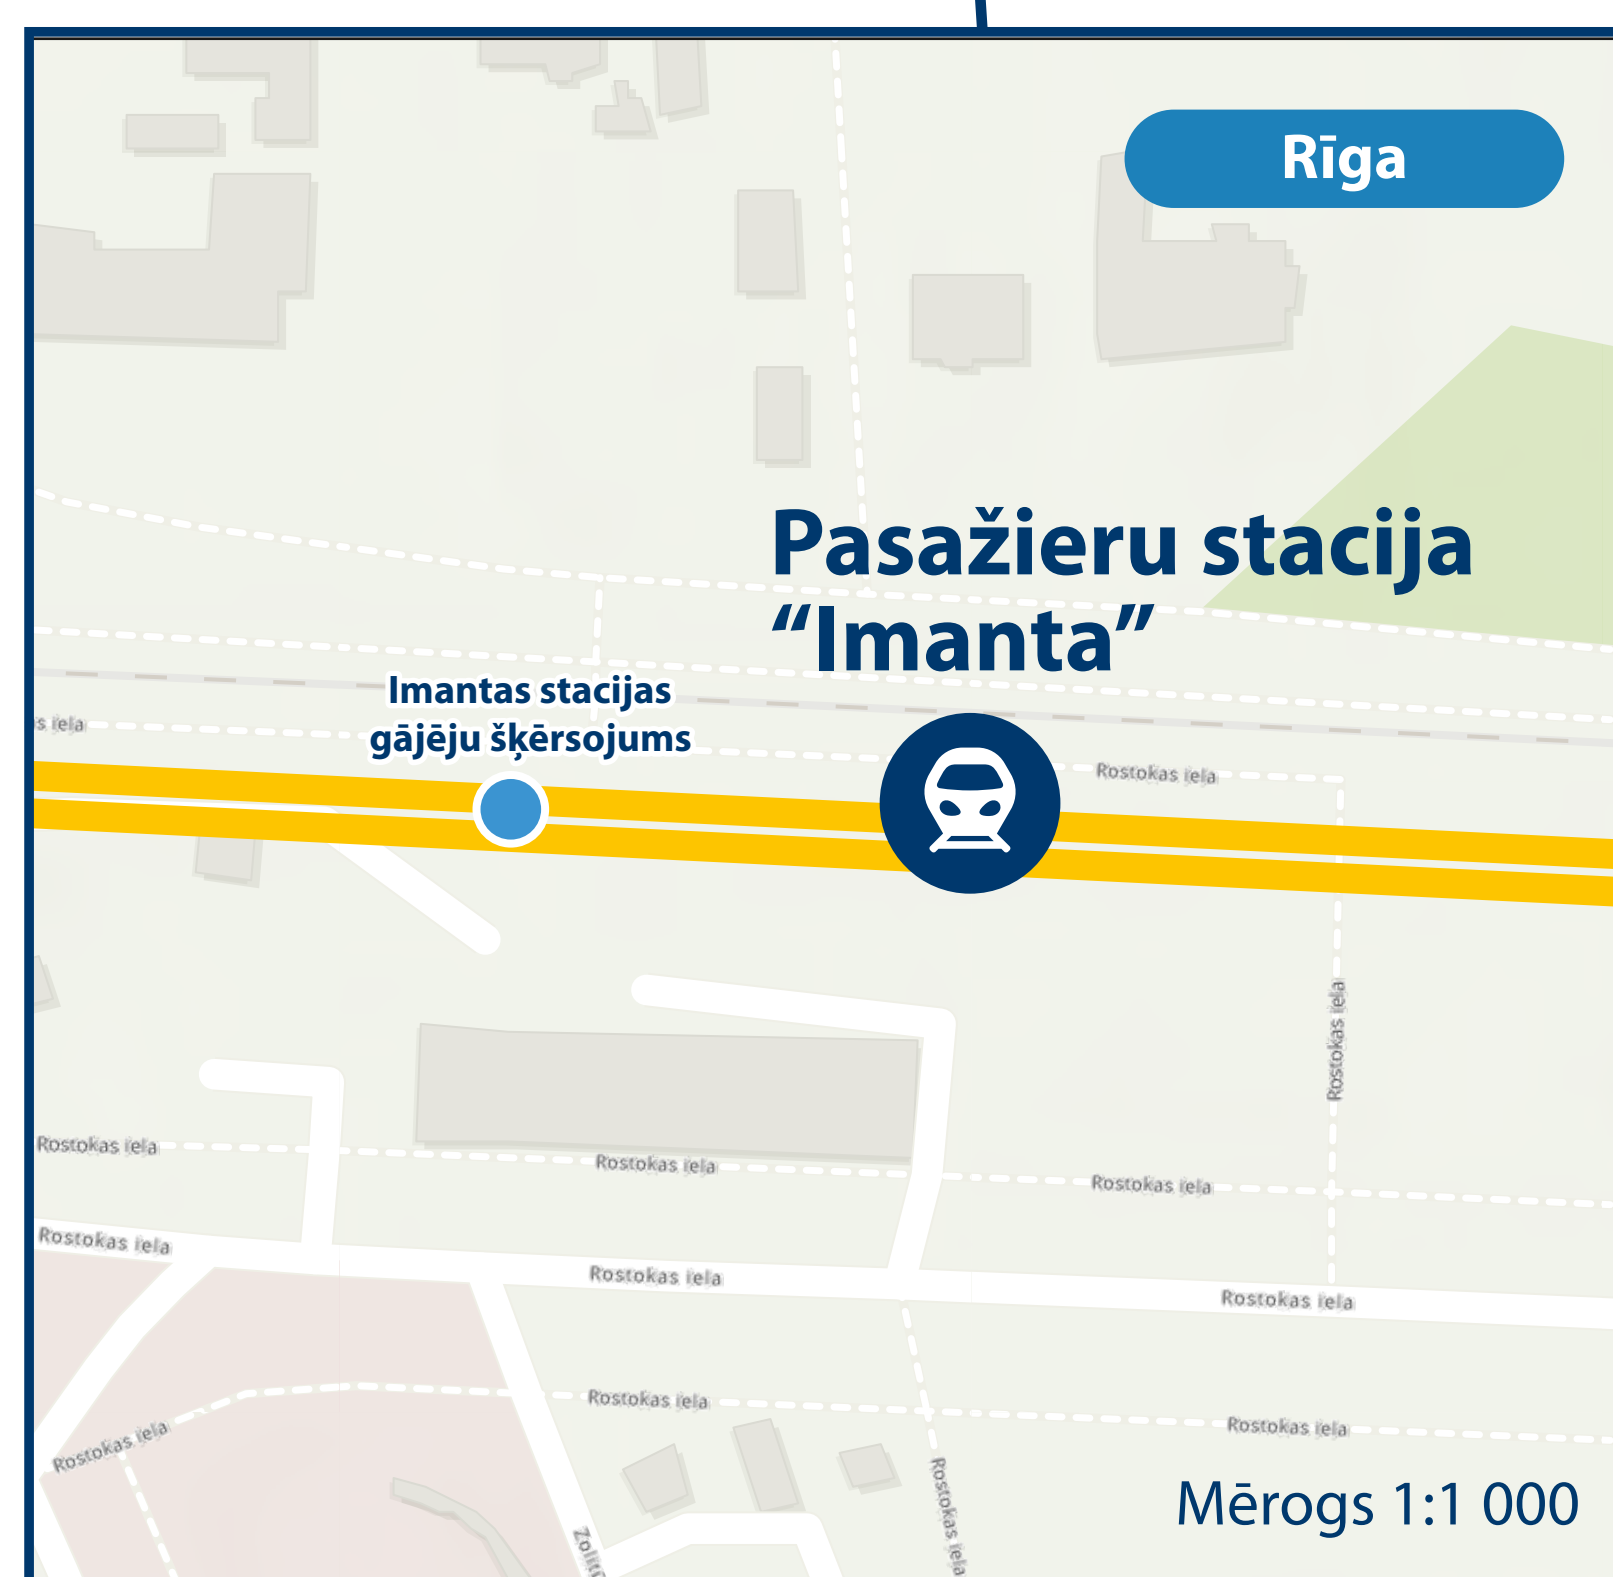

Rīga Imanta

RB Rail AS, VZD, LVM GEO, Esri, HERE, Garmin, USGS, NGA; GeoTechnologies, Inc., METI/NASA

Apzīmējumi

Reģionālā pasažieru stacija vai pietura

Rail Baltica trase

Projektēšanas sekciju sākuma/beigu punkts

Tilti / Pārvaldi / Šķērsojumi

Novadu robežas

Pagastu robežas

Pilsētu robežas