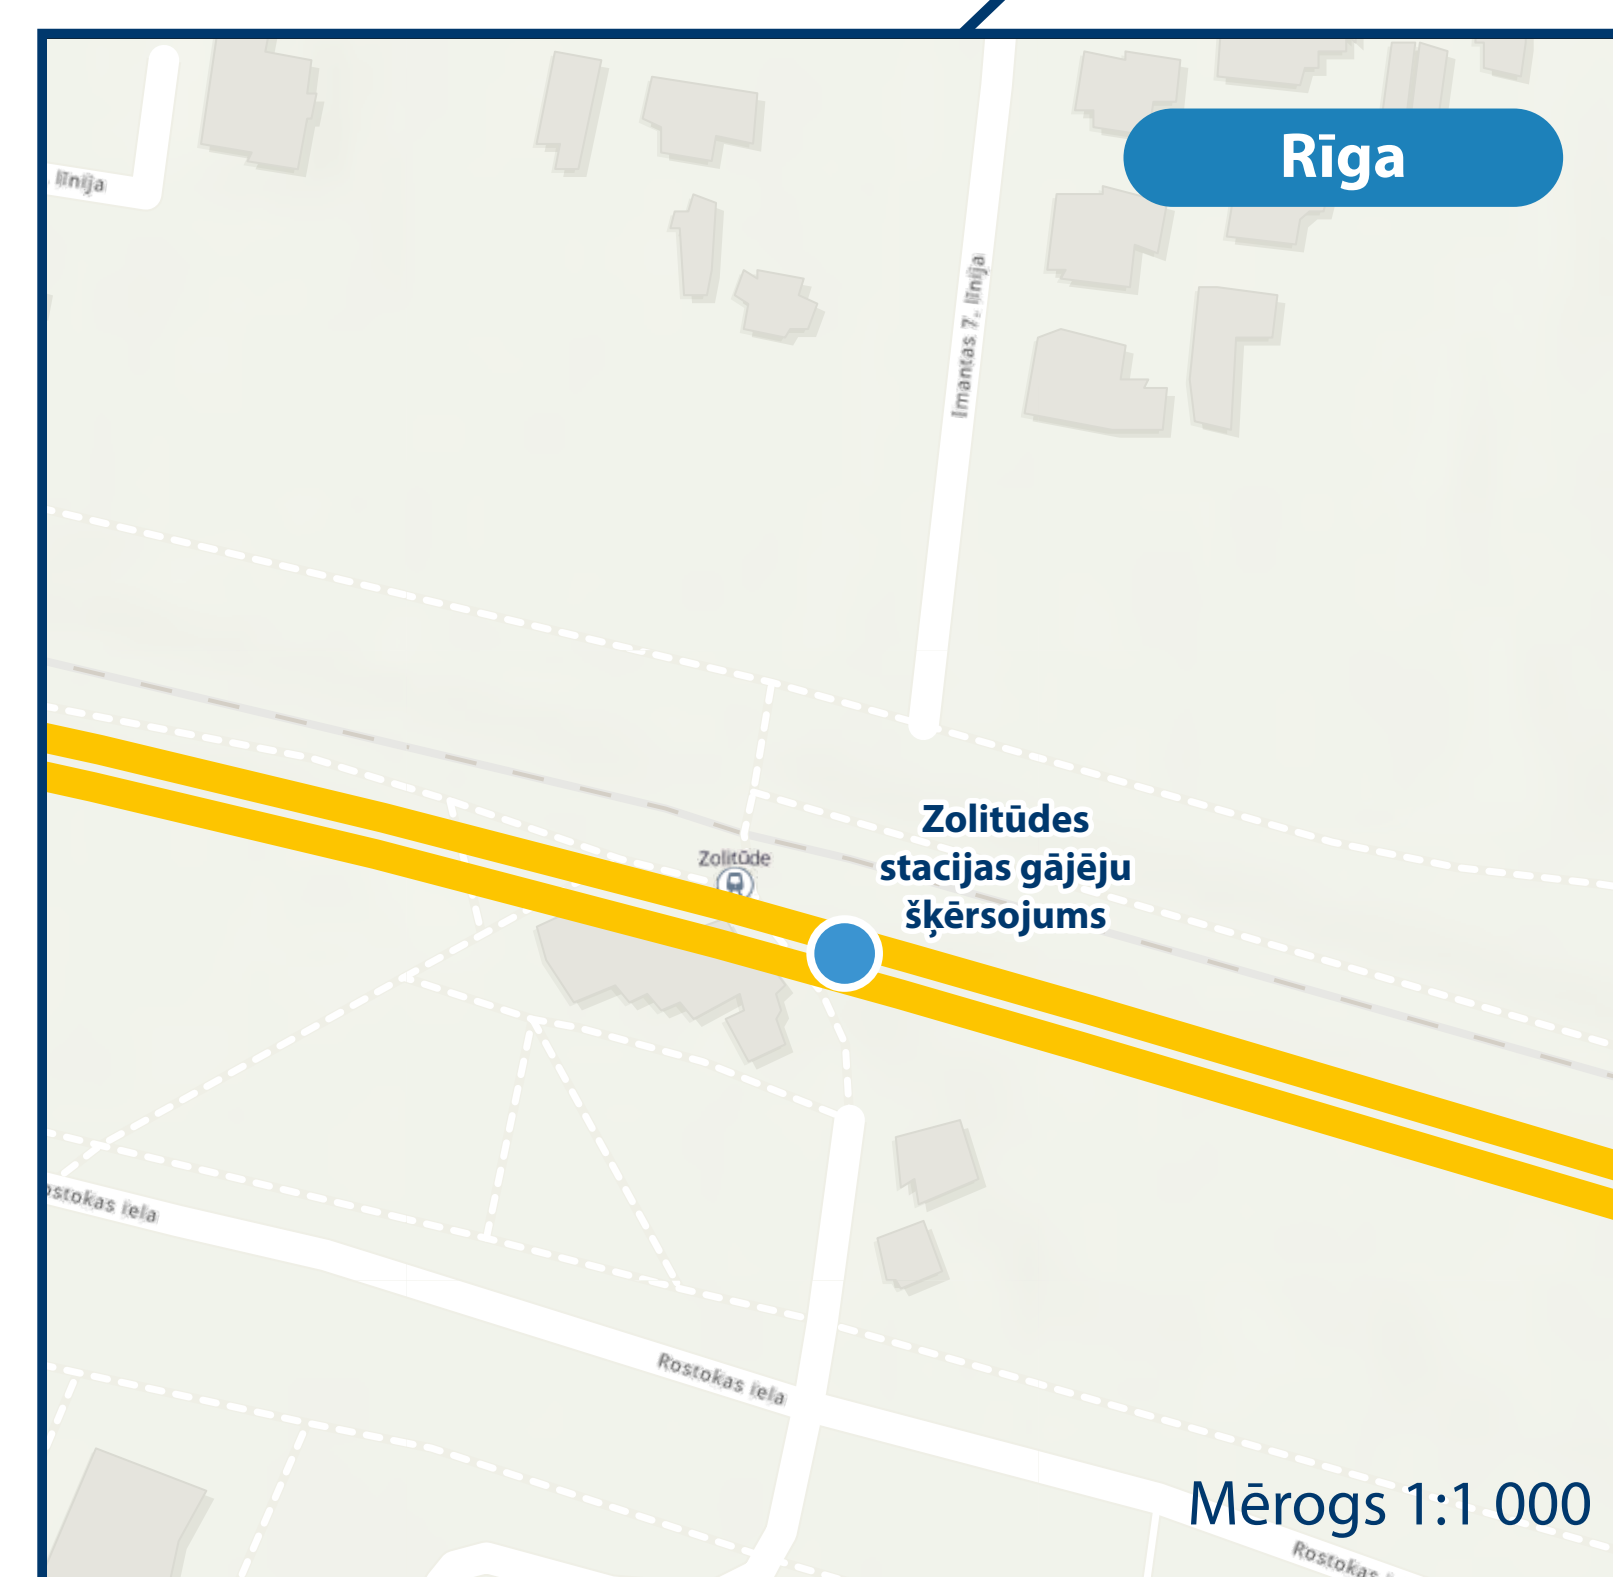

Rīga Imanta

RB Rail AS, VZD, LVM GEO, Esri, HERE, Garmin, USGS, NGA; GeoTechnologies, Inc., METI/NASA

Apzīmējumi

Reģionālā pasažieru stacija vai pietura

Rail Baltica trase

Projektēšanas sekciju sākuma/beigu punkts

Tilti / Pārvaldi / Šķērsojumi

Novadu robežas

Pagastu robežas

Pilsētu robežas