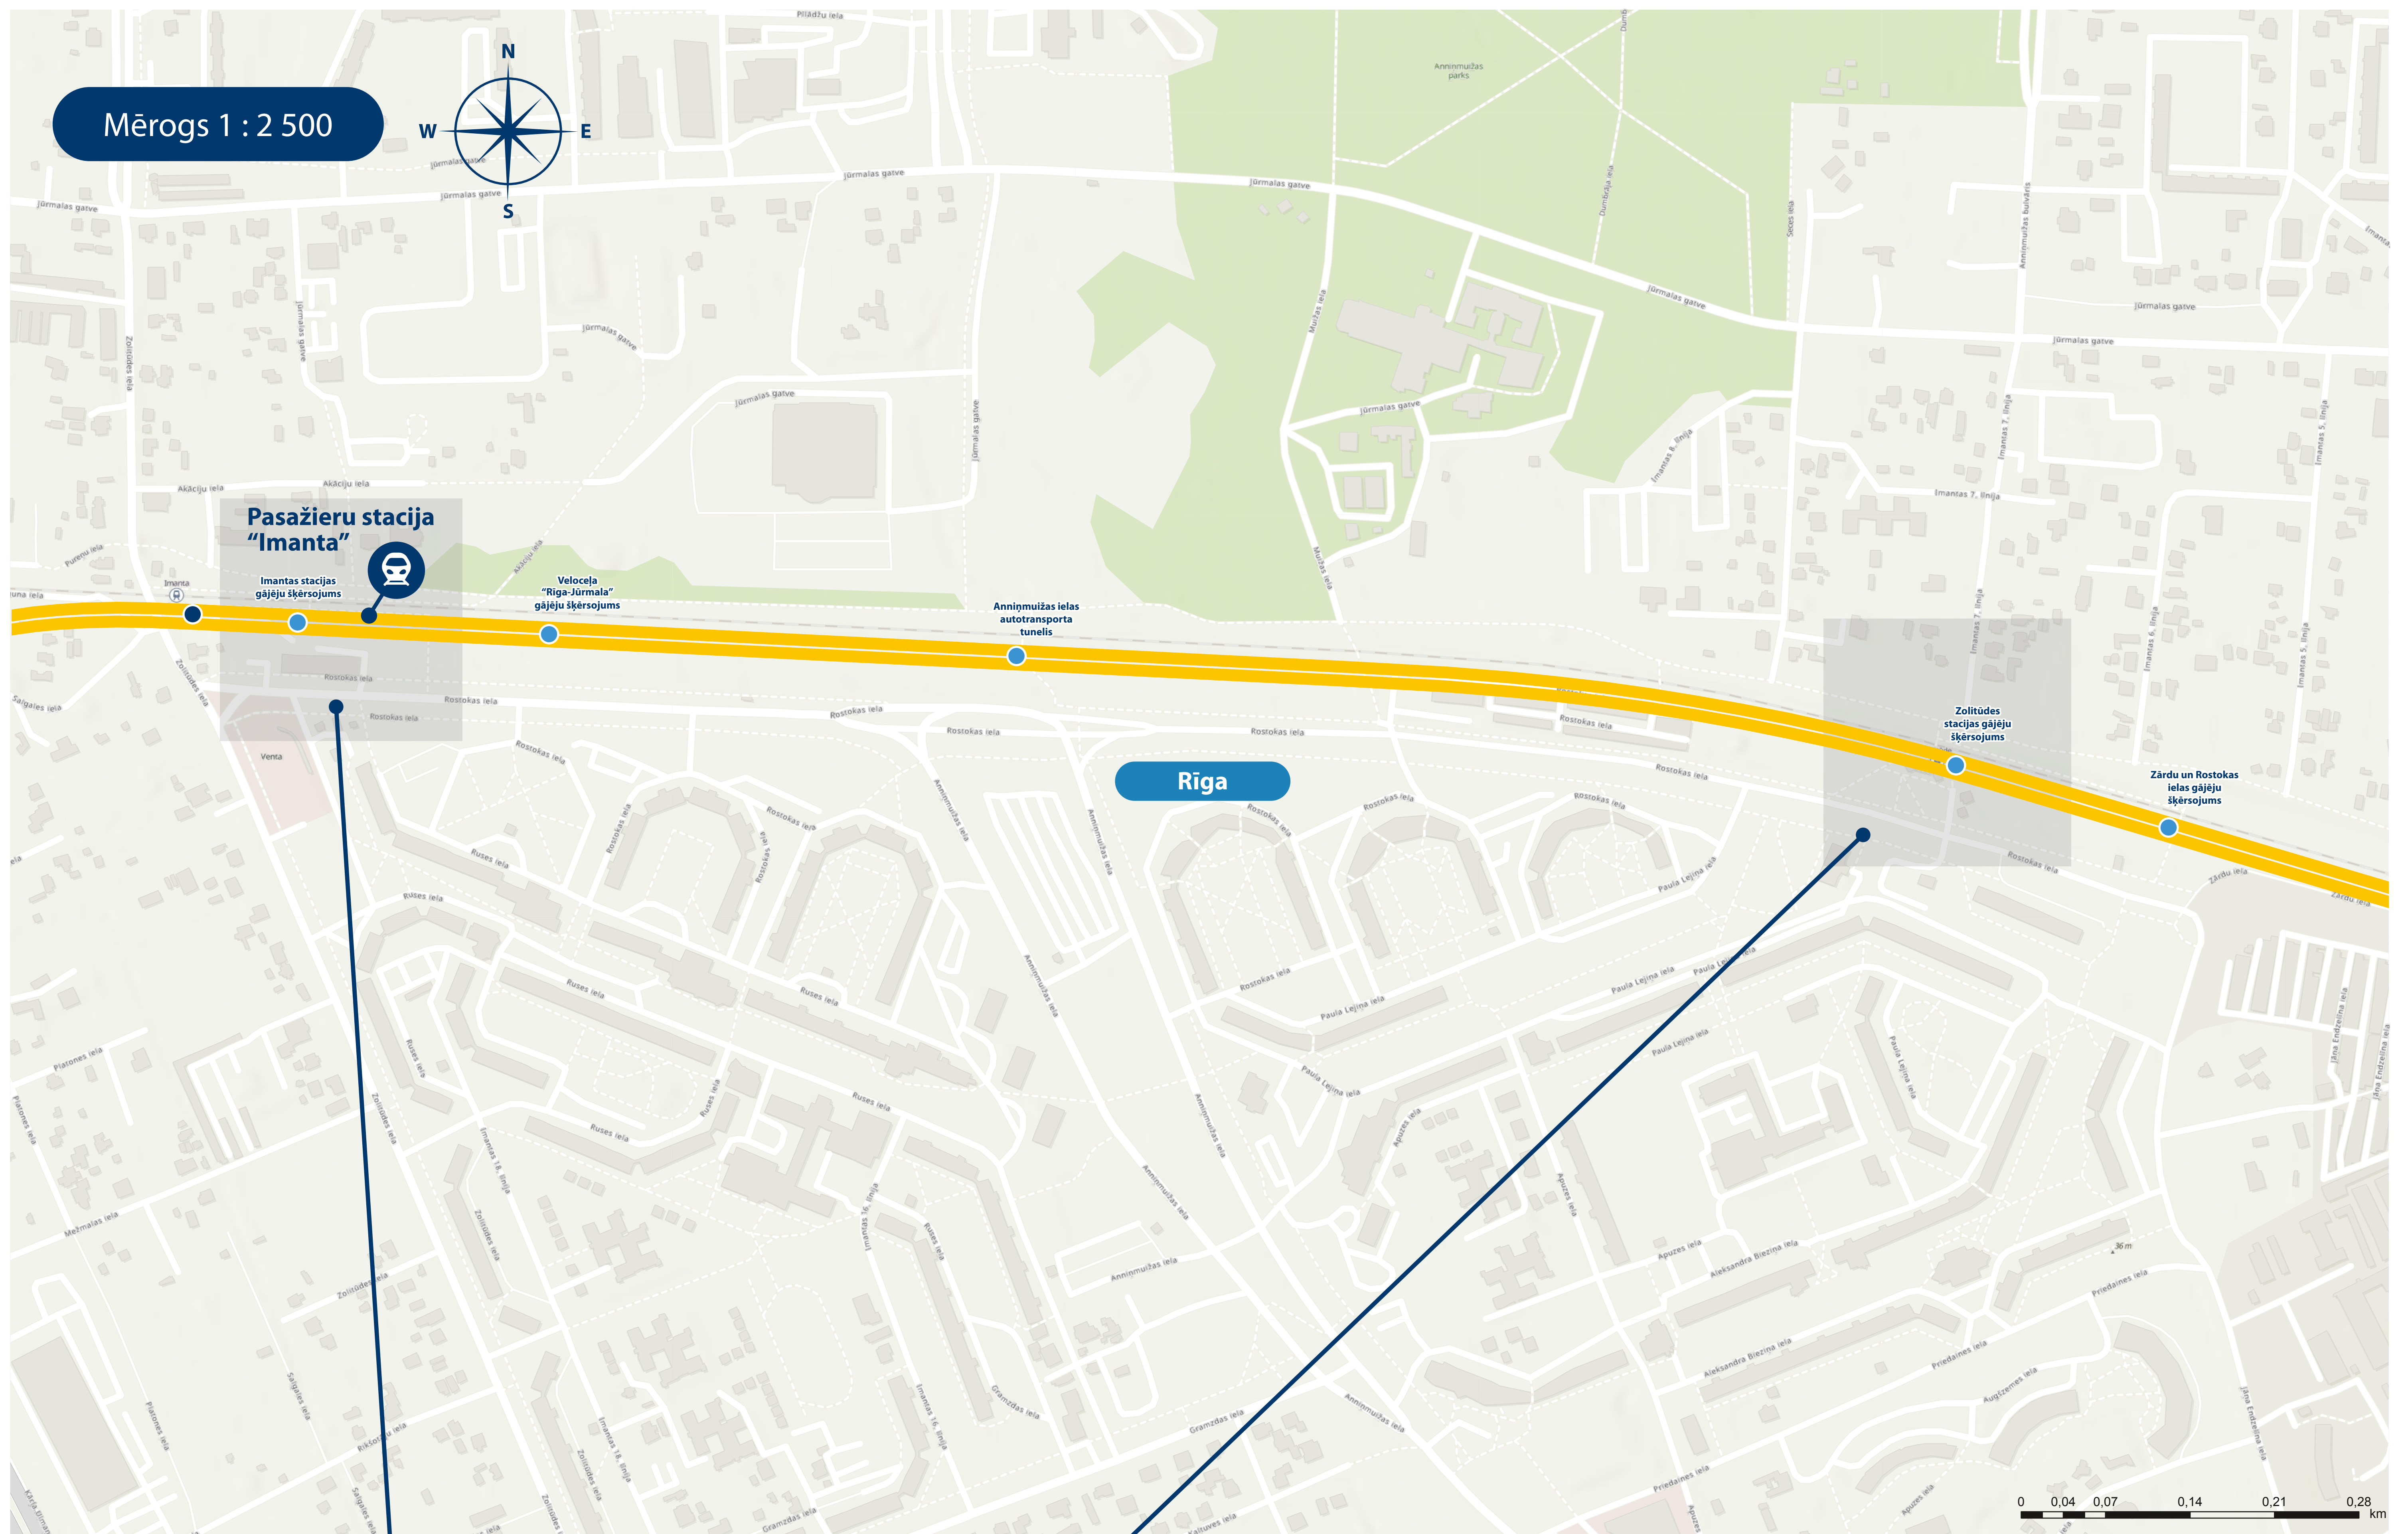

Rīga Imanta

RB Rail AS, VZD, LVM GEO, Esri, HERE, Garmin, USGS, NGA; GeoTechnologies, Inc., METI/NASA

Apzīmējumi

Reģionālā pasažieru stacija vai pietura

Rail Baltica trase

Projektēšanas sekciju sākuma/beigu punkts

Tilti / Pārvaldi / Šķērsojumi

Novadu robežas

Pagastu robežas

Pilsētu robežas